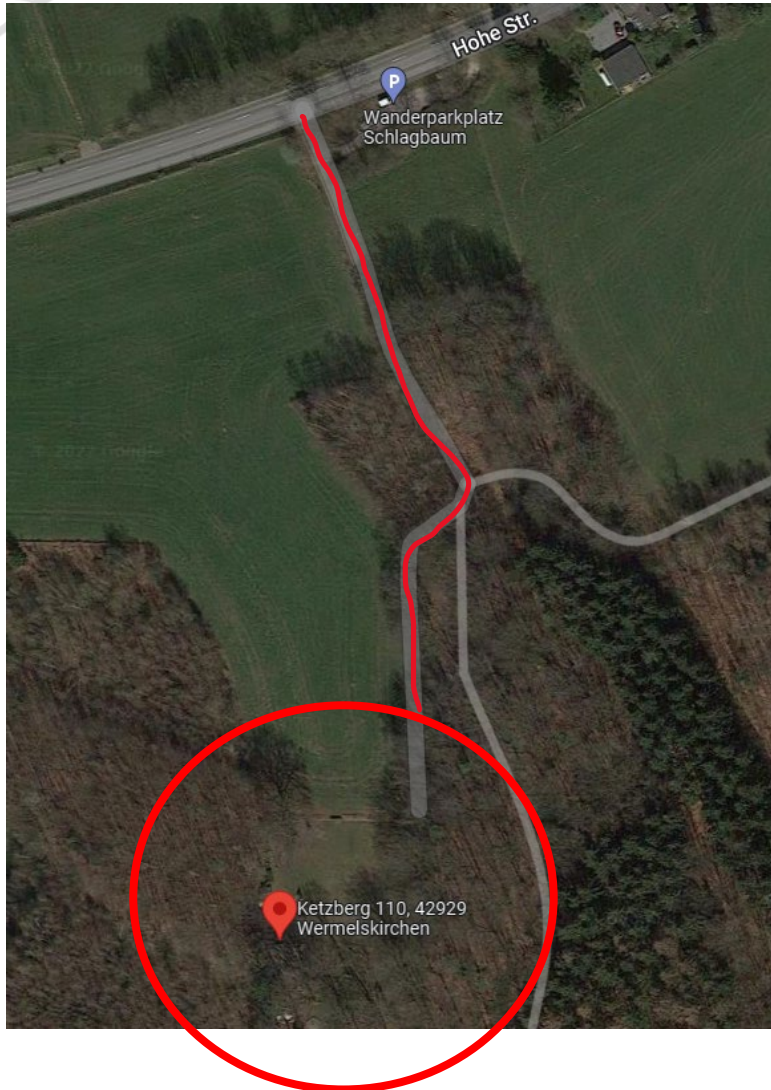

27. Internationalen Schornsteinfegerbikertreffen
vom 23.06.2023 bis 25.06.2023 im Bergischen Land

Informationen

Adresse:

Ketzberg 110, 42929 Wermelskirchen
(Am Wanderparkplatz reinfahren)

Bitte beachtet, dass auf einigen Straßen in unmittelbarer Nähe zum Gelände ein **Durchfahrtsverbot** für Motorräder herrscht.

Achtet also bitte auf die Beschilderung um unangenehme Knöllchen zu vermeiden.

Das nächstgelegene Hotel findet ihr hier:

Seminar- & Tagungshotel
Große Ledder 2
42929 Wermelskirchen
02193 - 220

Navigationsadresse Rezeptions-Zufahrt:
Stumpf 44 // 42929 Wermelskirchen

Freitag, 23.06.2023
Anreise ab 15:00 Uhr

Samstag, 24.06.2023
Ausfahrt durchs wunderschöne und kurvenreiche Bergische Land

Sonntag, 25.06.2023
Abreise

An allen Tagen ist natürlich für das leibliche Wohl gesorgt. Ihr dürft also Hunger und Durst mitbringen.